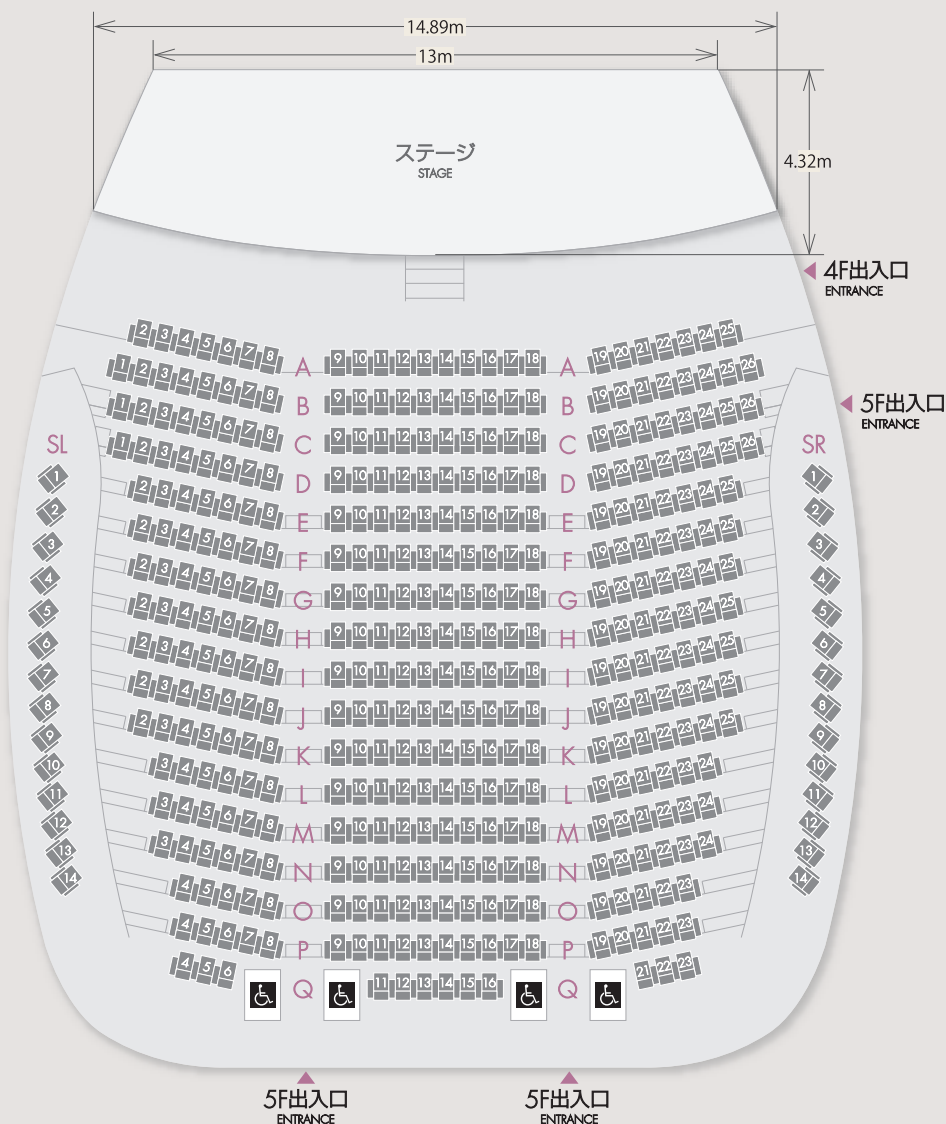

舞台				
項目	メーカー	型番・機材名	数量	備考
演台			1	W1200 × D650 × H1100
司会台			1	W710 × D580 × H1100
花台			2	W550 × D550 × H800
ピアノ			1	スタインウェイC
譜面台			4	

※価格、その他はお問い合わせください。

HOTEL ELSÉREINE OSAKA

TEL.06-6347-1484 (代) FAX.06-6347-1485  
 〒530-0003 大阪市北区堂島1-5-25  
<https://htl-el-osaka.com>

# ELSÉREINE HALL

## エルセラーンホール設備概要

- 収容人数：416名
- 面積：418.3m<sup>2</sup>(126.5坪)
- 長さ：23.3m(タテ)、20.0m(ヨコ)
- 高さ：2.3m(最小)、8.9m(最大)

HOTEL ELSÉREINE OSAKA

TEL.06-6347-1484 (代) FAX.06-6347-1485  
 〒530-0003 大阪市北区堂島1-5-25  
<https://htl-el-osaka.com>